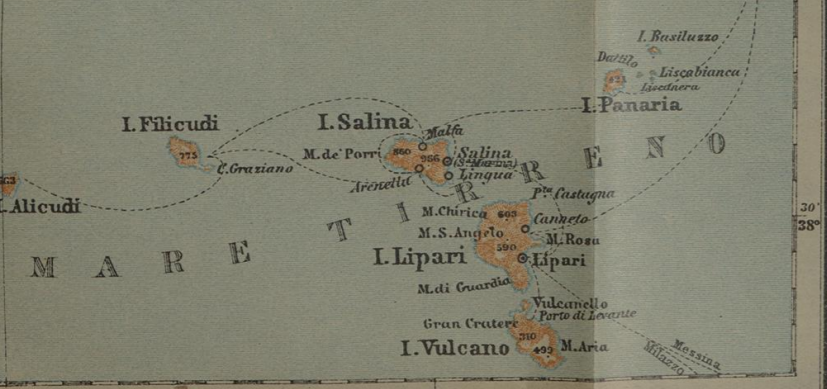

## Unteritalien

Baedeker, Karl

Leipzig, 1911

Karte (Sizilien)

---

**Nutzungsrichtlinien** Das dem PDF-Dokument zugrunde liegende Digitalisat kann unter Beachtung des Lizenz-/Rechtehinweises genutzt werden. Informationen zum Lizenz-/Rechtehinweis finden Sie in der Titelaufnahme unter dem untenstehenden URN.

(Longitudine orientale di Parigi)

**ISOLE DI LIPARI (I. EOLIE).**

Scala nel 1:800.000  
 0 10 20 30  
 Kilometri.  
 0 5 10 15  
 Miglia Inglese.

**SICILIA**

Scala nel 1:800.000

0 10 20 30 40 50  
 Kilometri.  
 0 5 10 15 20  
 Miglia Inglese.